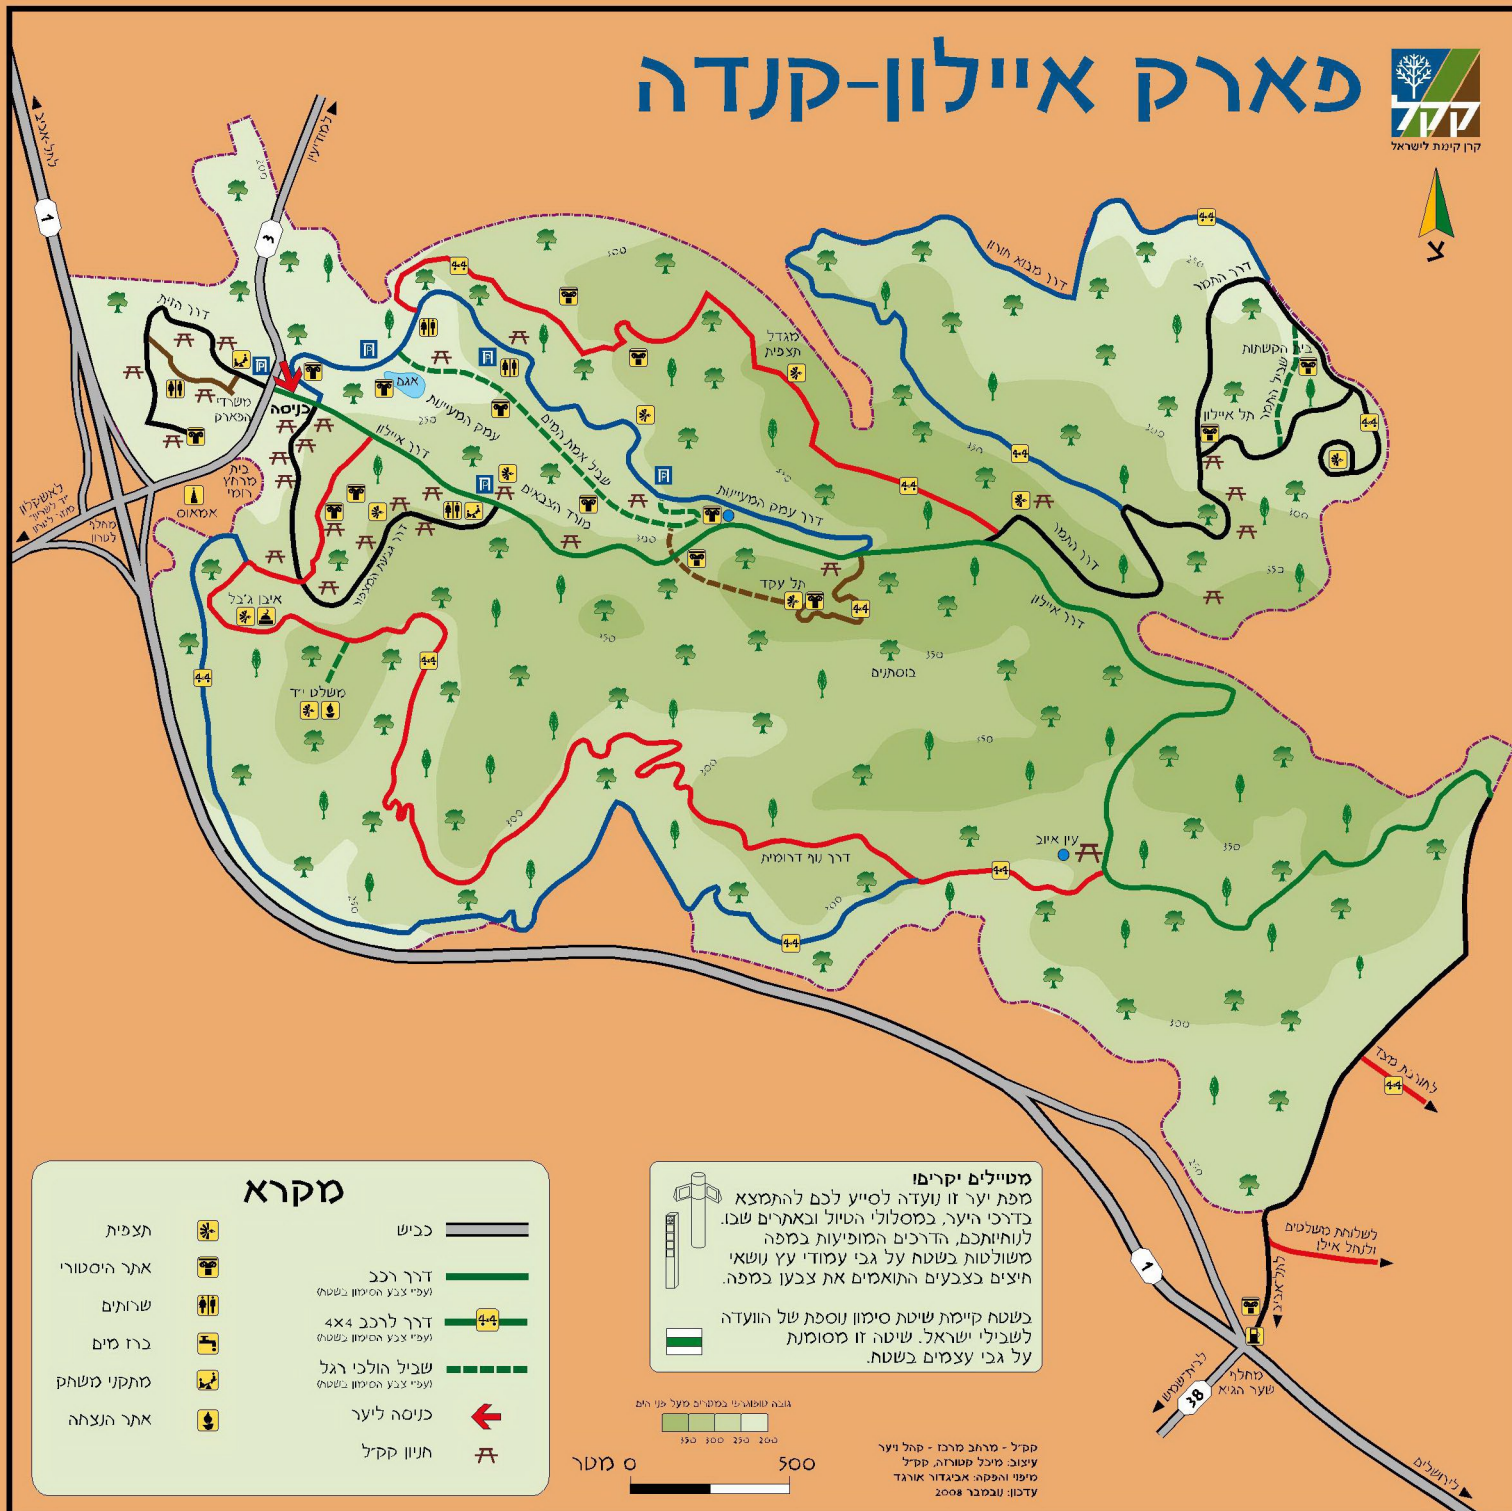

# פארק איילון-קנדה

## מקרא

תצפית		כביש	
אתר היסטורי		דרך רכב	
שדות		דרך לרכב 4x4	
ברז מים		שביל הולכי רגל	
מתקני משחק		כניסה ליער	
אתר הנצחה		חניון קקל	

**מטיילים יקרימו**  
 מפת יער זו נועדה לסייע לכם להתמצא כדרכי היער, במסלולי השילוב ובאתרים שבו. לנוחותכם, הדרכים המופיעות במפה משולטות בשטח על גבי עמודי עץ נשואי חיצים בצבעים התואמים את צבען במפה.

בשטח קיימת שיטת סימון נספחת של הוועדה לשבילי ישראל. שיטה זו מסומנת על גבי עצמים בשטח.

סקיל - מרחב מרכז - תל אביב  
 עיצוב: מכל טמורה סקיל  
 מפיק: ופיפה אבידור אורג  
 דפוס: נובמבר 2008